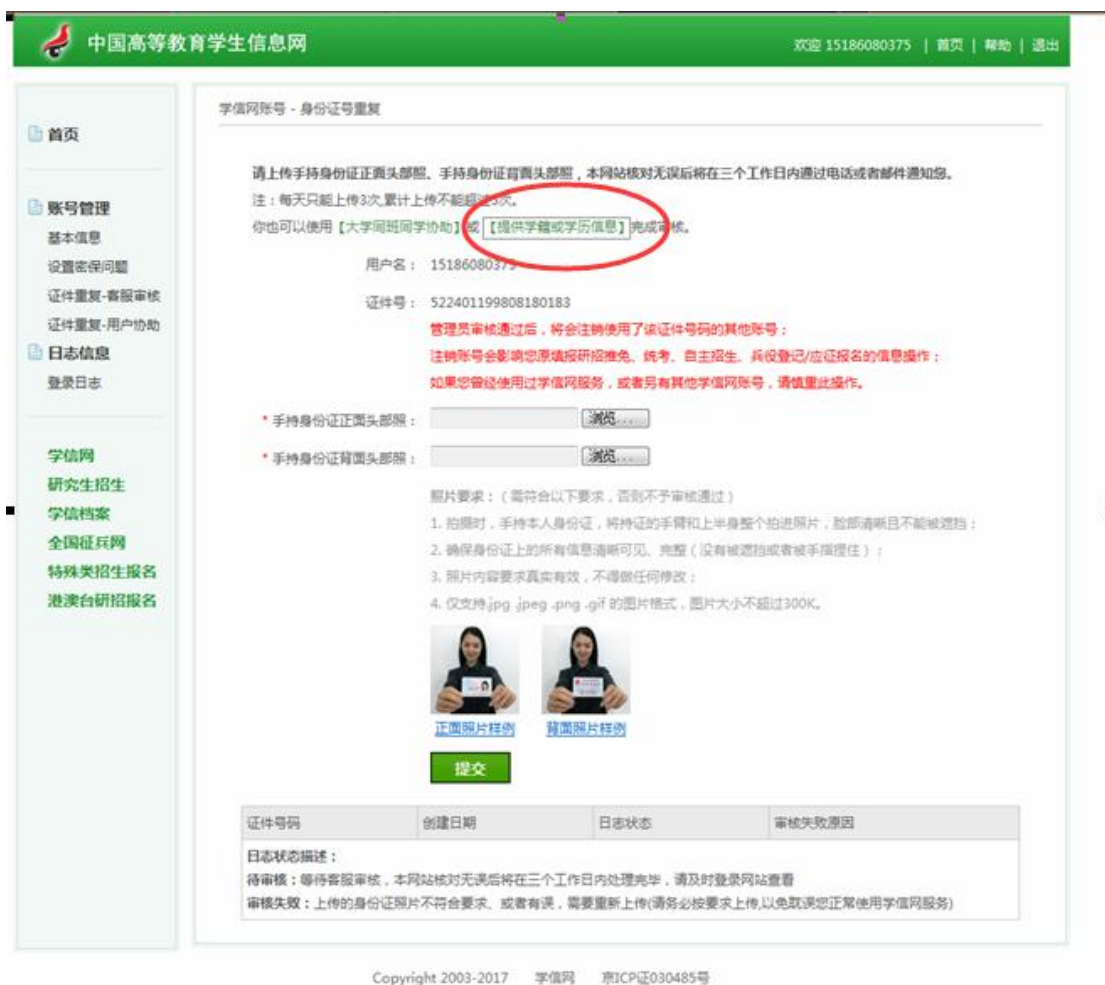

重新注册成功后，登录，出现以下页面：